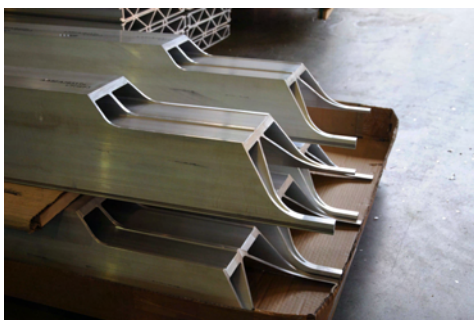

- Über 40 Jahre Erfahrung in der Aluminiumbearbeitung
- Mechanische Bearbeitung und Oberflächenveredlung
- Beratung in der Entwicklungsphase
- Von der Konfektionierung bis zur Montage kompletter Baugruppen für unterschiedlichste Anwendungen
 - Leuchtenindustrie / Gebäudetechnik
 - Verkehrstechnik
 - Elektrotechnik und Elektronik
 - Medizintechnik